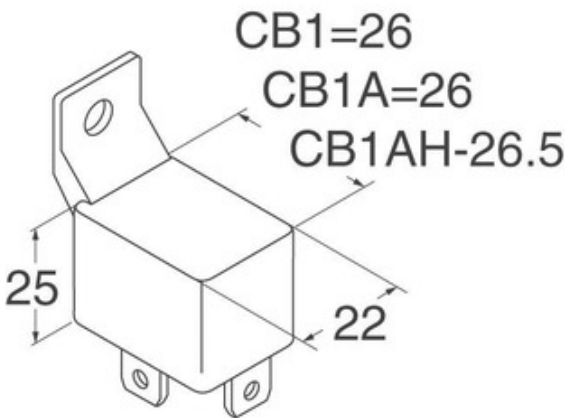

### CB1AH-D-24V

Nombor Bahagian:

CB1AH-D-24V

Pengilang / jenama:

Panasonic

Penerangan Produk

CB HIGH CAP WITH DIODE 24V COIL

Helaian data:

Imej mungkin perwakilan. Lihat spesifikasi untuk butiran produk.