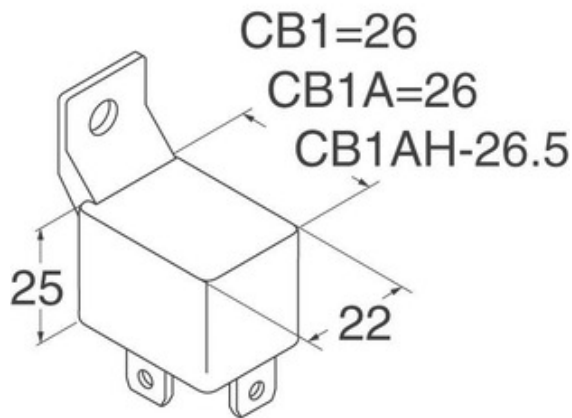

Panasonic

Panasonic

CB1AH-T-R-24V

Nombor Bahagian:

CB1AH-T-R-24V

Pengilang / jenama:

Panasonic

Penerangan Produk

CB RELAY HR 1 FORM A 24V

Helaian data:

[CB1AH-T-R-24V.pdf](#)

Status RoHS

Lead percuma / RoHS Compliant

Kapal Dari

Hong Kong

Cara Penghantaran

DHL/Fedex/TNT/UPS/EMS

PERMINTAAN UNTUK SEBUT HARGA

Imej mungkin perwakilan. Lihat spesifikasi untuk butiran produk.

Spesifikasi CB1AH-T-R-24V

NOMBOR BAHAGIAN	CB1AH-T-R-24V
PENGLUAR	Panasonic
PENERANGAN	CB RELAY HR 1 FORM A 24V
STATUS STATUS PERCUMA / ROSH STATUS	Lead percuma / RoHS Compliant
LEMBARAN DATA	CB1AH-T-R-24V.pdf
SIRI	*
TAHAP SENSITIVITI LEMBAPAN (MSL)	1 (Unlimited)
PENGLILANG STANDARD LEAD TIME	16 Weeks
STATUS STATUS PERCUMA / ROSH STATUS	Lead free / RoHS Compliant