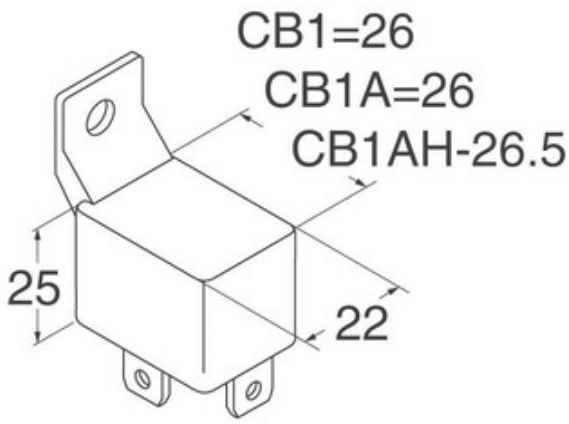

Panasonic

Panasonic

CB1AH-T-R-M-12V

Nombor Bahagian: CB1AH-T-R-M-12V
 Pengilang / jenama: Panasonic
 Penerangan Produk: CB RELAY HR 1 FORM A 12V
 Helaian data: [PDF CB1AH-T-R-M-12V.pdf](#)
 Status RoHS: Lead percuma / RoHS Compliant
 Kapal Dari: Hong Kong
 Cara Penghantaran: DHL/Fedex/TNT/UPS/EMS

PERMINTAAN UNTUK SEBUT HARGA

Imej mungkin perwakilan. Lihat spesifikasi untuk butiran produk.

Spesifikasi CB1AH-T-R-M-12V

| | |
|-------------------------------------|---|
| NOMBOR BAHAGIAN | CB1AH-T-R-M-12V |
| PENGLUAR | Panasonic |
| PENERANGAN | CB RELAY HR 1 FORM A 12V |
| STATUS STATUS PERCUMA / ROSH STATUS | Lead percuma / RoHS Compliant |
| LEMBARAN DATA | PDF CB1AH-T-R-M-12V.pdf |
| SIRI | * |
| TAHAP SENSITIVITI LEMBAPAN (MSL) | 1 (Unlimited) |
| PENGLILANG STANDARD LEAD TIME | 16 Weeks |
| STATUS STATUS PERCUMA / ROSH STATUS | Lead free / RoHS Compliant |